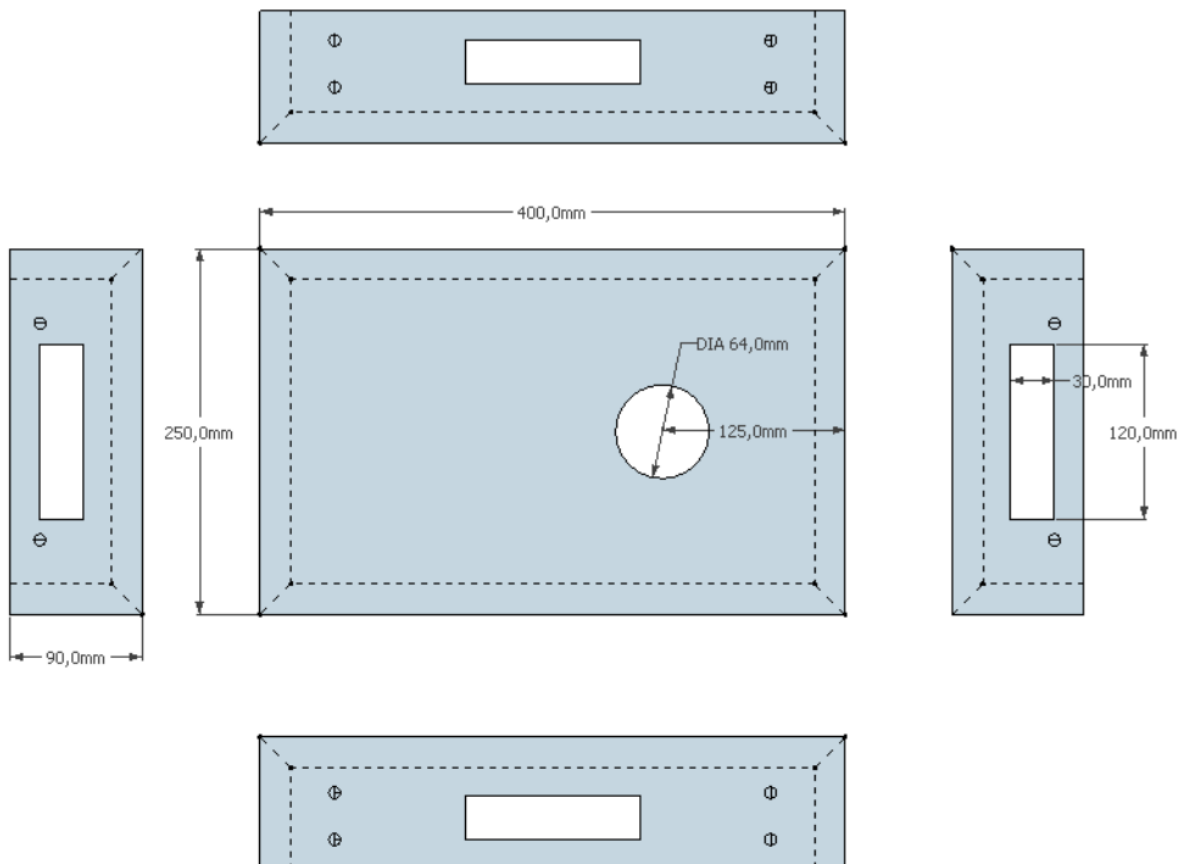

Fonteinset 40x25x9h met opzetkom
LWFP4+LUVA1328

Artikelnummer	Kleur
LWFP4+LUVA1328	Wit glans/smoke

Fonteinset 40x25x9h met opzetkom
LWFP4+LUVA1328

Artikelnummer	Kleur
LWFP4+LUVA1328	Wit glans/smoke